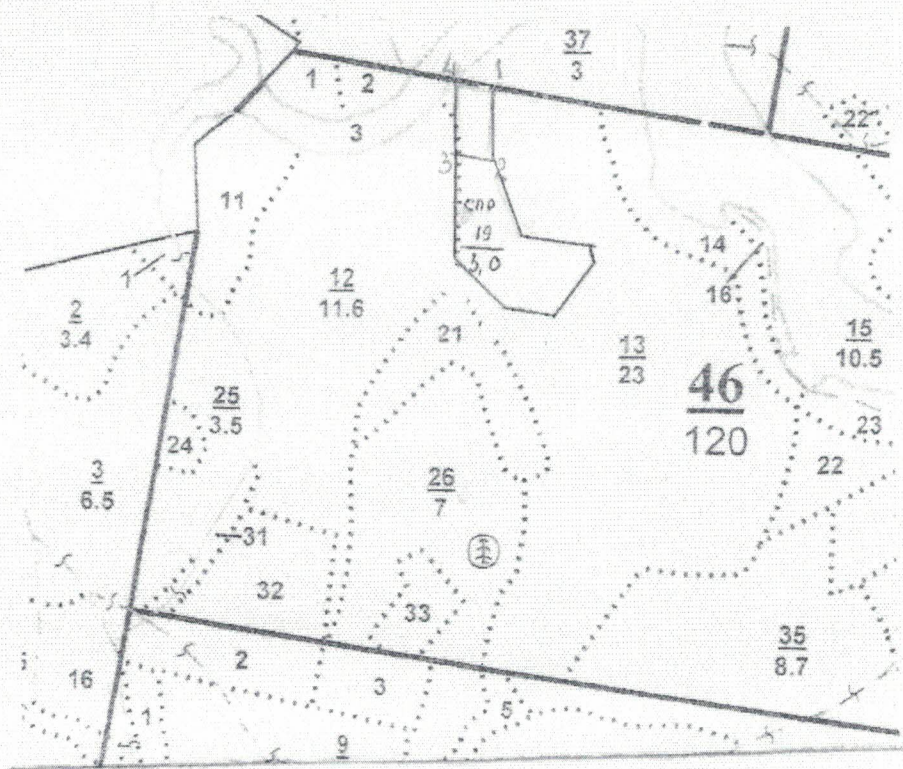

План участка

Калужская область, Боровский район

Лесничество (лесопарк) ГКУ КО "Боровское лесничество"

Участковое лесничество Тишневецкое

Номер лесного квартала 46

Номер лесотаксационного выдела 13 Площадь 0.6 га

Масштаб: 1:10 000

Цепь из точек	Румбы азимута линии	Длина линии м	№ точки	широта	долгота
1-2	ЮВ:14	95	1	55°08'39.92"N	36°16'18.24"E
2-3	СЗ:87	69	2	55°08'37.43"N	36°16'19.34"E
3-4	СЗ:14	95	3	55°08'33.34"N	36°16'14.81"E
4-1	ЮВ:87	60	4	55°08'40.03"N	36°16'14.64"E

План участка

Калужская область, Боровский район

Лесничество (лесопарк) ГКУ КО "Боровское лесничество"

Участковое лесничество Тишиновское

Номер лесного квартала 46

Номер лесотаксационного выдела 13 Площадь 1,0 га

Масштаб: 1:10 000

Номера точек	Румбы (азимуты) линий	Длины линий, м	№ точки	широта	площадь
0-1	ЮВ:14	95	0	55°08'39,92"N	36°16'18,24"E
1-2	ЮВ:40	120	1	55°08'37,45"N	36°16'19,16"E
2-3	СЗ:87	135	2	55°08'33,32"N	36°16'21,00"E
3-4	СЗ:14	93	3	55°08'34,36"N	36°16'14,57"E
4-1	ЮВ:87	69	4	55°08'33,34"N	36°16'14,61"E