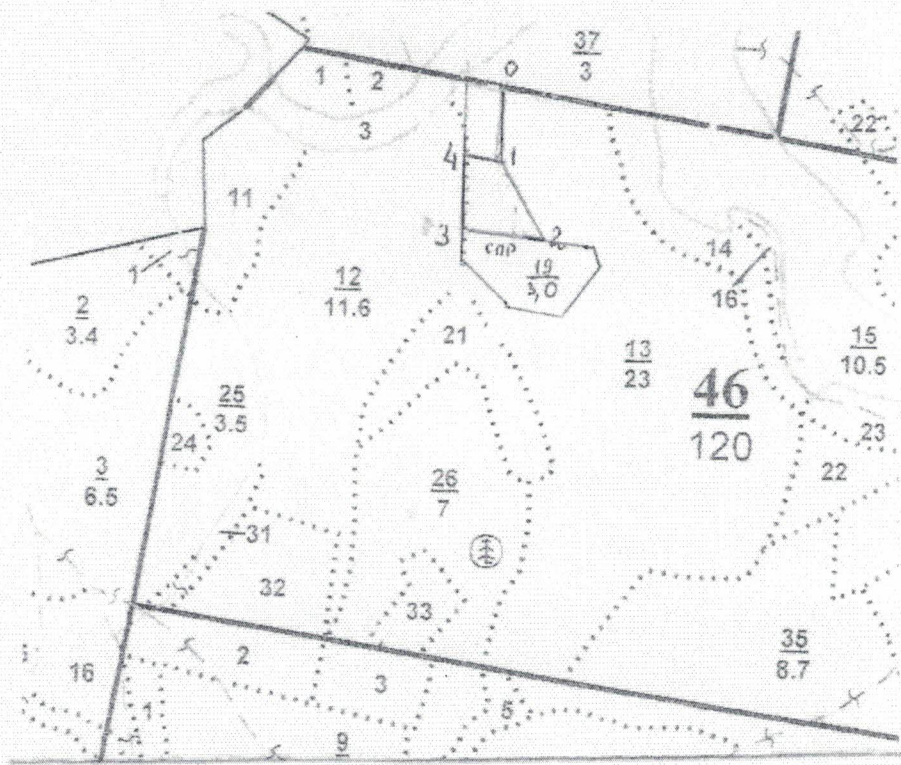

План участка

Калужская область, Боровский район

Лесничество (лесопарк) ГКУ КО "Боровское лесничество"

Участковое лесничество Тишневецкое

Номер лесного квартала 46

Номер лесотаксационного выдела 13 Площадь 0.6 га

Масштаб: 1:10 000

Цепь из точек	Румбы азимута линии	Длина линии м	№ точки	широта	долгота
1-2	ЮВ:14	95	1	55°08'39.92"N	36°16'18.24"E
2-3	СЗ:87	69	2	55°08'37.43"N	36°16'19.34"E
3-4	СЗ:14	95	3	55°08'33.34"N	36°16'14.81"E
4-1	ЮВ:87	60	4	55°08'40.03"N	36°16'14.64"E

План участка

Калужская область, Боровский район

Лесничество (лесопарк) ГКУ КО "Боровское лесничество"

Участковое лесничество Тишиновское

Номер лесного квартала 46

Номер лесотаксационного выдела 13 Площадь 1,0 га

Масштаб: 1:10 000

Номера точек	Румбы (азимуты) линий	Длины линий, м	№ точки	широта	площадь
0-1	ЮВ:14	95	0	55°08'39,92"N	36°16'18,24"E
1-2	ЮВ:40	120	1	55°08'37,45"N	36°16'19,16"E
2-3	СЗ:87	135	2	55°08'33,32"N	36°16'21,00"E
3-4	СЗ:14	93	3	55°08'34,36"N	36°16'14,57"E
4-1	ЮВ:87	69	4	55°08'33,34"N	36°16'14,61"E