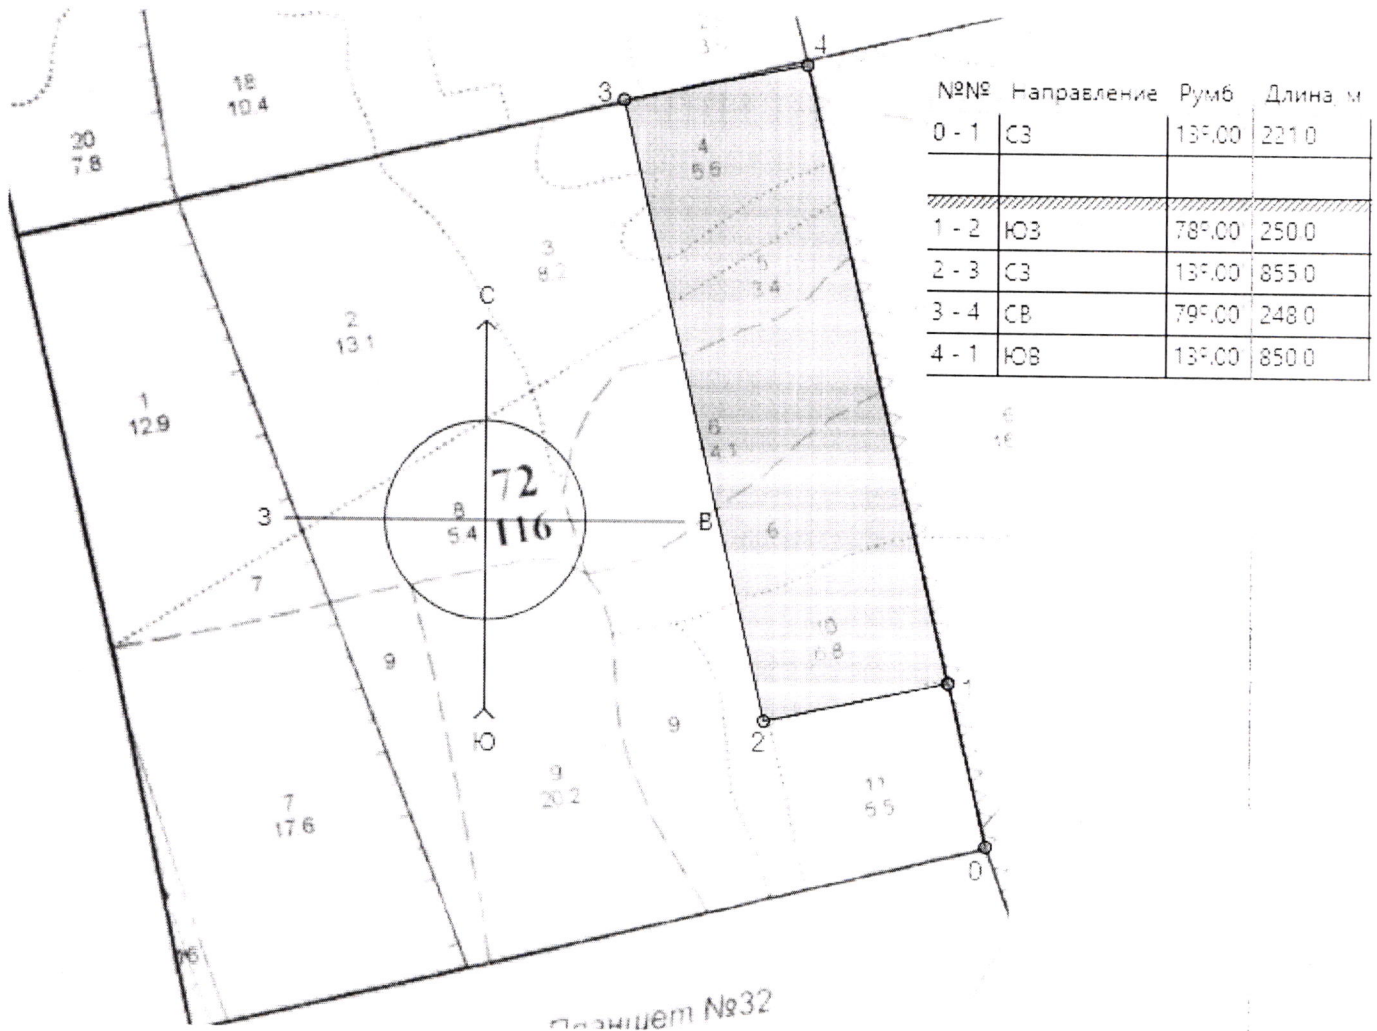

Утверждаю:

Юрьев А.Е.  
2019г

« »

ПРОЕКТ  
(организационно-технологическая схема)  
лесных культур  
(реконструкции малоценных насаждений)  
на весну, осень 2019г

Лесничество Радомичское участковое ГКУ КО "Людиновское лесничество"  
Номер квартала 72 номер выдела 3,4,5,6,10 площадь 21,3 га  
Группа лесов эксплуатационные главная порода сосна обыкновенная с закрытой  
Сопутствующие породы нет корневой системой  
Вид культур СПЛОШНЫЕ  
(сплошные, частичные, предварительные, подпологовые, реконструкция)

План участка, масштаб 1: 10 000

Лесничем №32