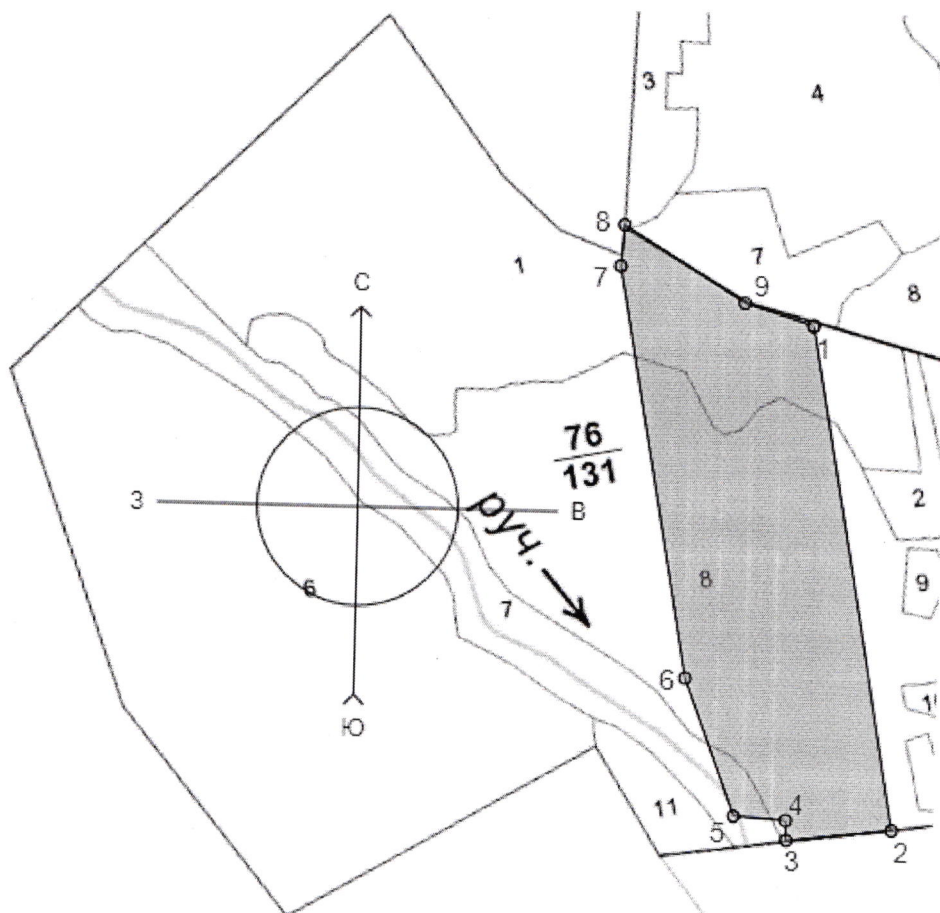

Утверждаю:

«01»

Юрьев А.Е.
2019г

ПРОЕКТ
(организационно-технологическая схема)
лесных культур
(реконструкции малоценных насаждений)
на весну, осень 2019г

Лесничество Зикеевское участковое ГКУ КО "Жиздринское лесничество"
Номер квартала 76 номер выдела 1,7,8 площадь 17,8 га
Группа лесов эксплуатационные главная порода сосна обыкновенная с закрытой
Сопутствующие породы нет корневой системой
Вид культур сплошные
(сплошные, частичные, предварительные, подпологовые, реконструкция)

План участка, масштаб 1: 10 000

| №№ | Азимут | Длина, м |
|-------|---------|----------|
| 1 - 2 | 170°00' | 670.0 |
| 2 - 3 | 263°00' | 140.0 |
| 3 - 4 | 357°00' | 26.0 |
| 4 - 5 | 273°00' | 69.0 |
| 5 - 6 | 339°00' | 192.0 |
| 6 - 7 | 350°00' | 550.0 |
| 7 - 8 | 5°00' | 55.0 |
| 8 - 9 | 122°00' | 190.0 |
| 9 - 1 | 107°00' | 95.0 |