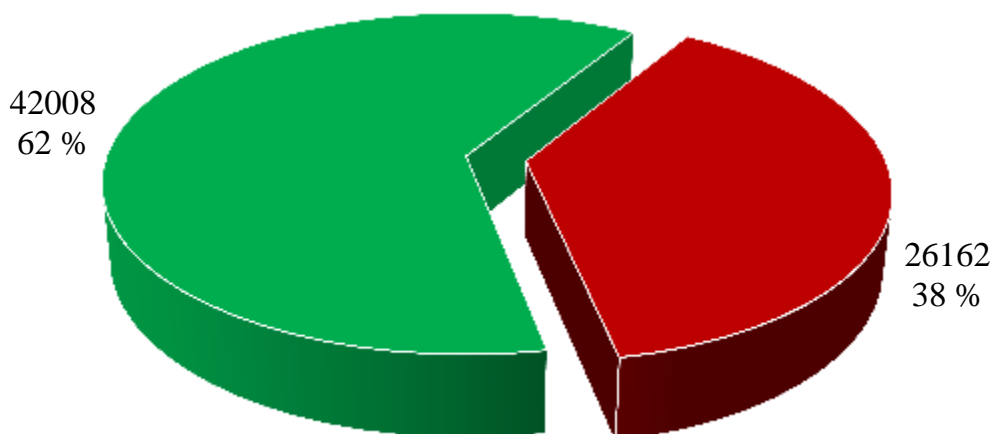

ИТОГИ

работы системы обеспечения вызова экстренных оперативных служб по единому номеру «112» Калужской области в июле 2021 года

В период с 1 по 31 июля 2021 года по единому номеру «112» операторами системы-112 Калужской области было принято и обработано **68170** вызовов (сообщений о происшествиях), что составляет **2199** вызовов в сутки.

Общее количество вызовов за указанный период представлено в таблице № 1.

Вызовы (сообщения) по единому номеру «112» имеет следующее соотношение:

- Вызовы, не требующие экстренного реагирования
- Вызовы экстренных оперативных и аварийных служб