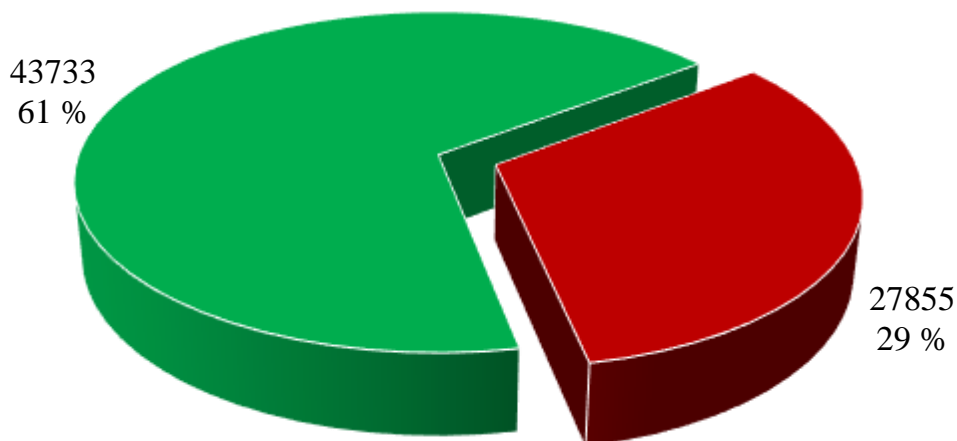

ИТОГИ

работы системы обеспечения вызова экстренных оперативных служб по единому номеру «112» Калужской области в июне 2021 года

В период с 1 по 30 июня 2021 года по единому номеру «112» операторами системы-112 Калужской области было принято и обработано **71588** вызовов (сообщений о происшествиях), что составляет **2386** вызовов в сутки.

Общее количество вызовов за указанный период представлено в таблице № 1.

Вызовы (сообщения) по единому номеру «112» имеет следующее соотношение:

- Вызовы, не требующие экстренного реагирования
- Вызовы экстренных оперативных и аварийных служб

Количество вызовов экстренных оперативных и аварийных служб по единому номеру «112» представлено в таблице № 2.

Количество вызовов по единому номеру «112», не требующих экстренного реагирования, представлено в таблице № 3.