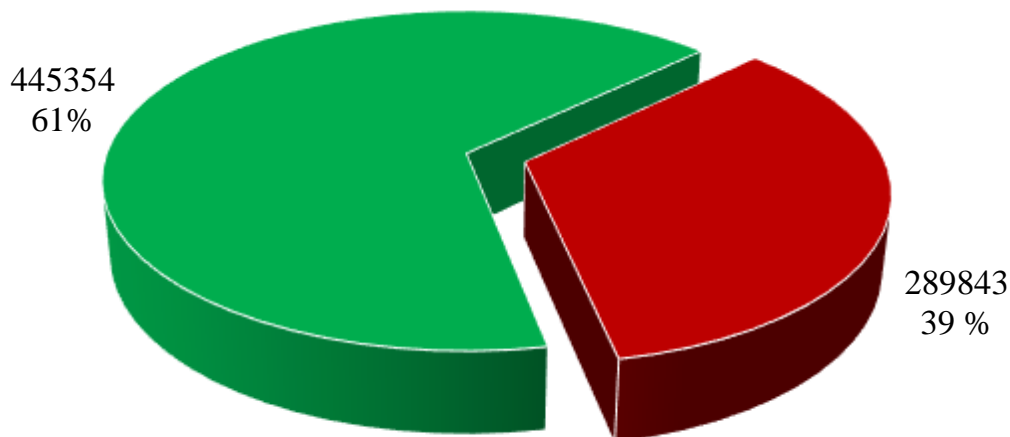

ИТОГИ работы системы обеспечения вызова экстренных оперативных служб по единому номеру «112» Калужской области в 2021 году

В период с 1 января по 31 декабря 2021 года по единому номеру «112» операторами системы-112 Калужской области был принят и обработан **735 197** вызовов (сообщений о происшествиях), что составляет **2014** вызовов в сутки.

Общее количество вызовов за указанный период представлено в таблице № 1.

Вызовы (сообщения) по единому номеру «112» имеет следующее соотношение:

- Вызовы, не требующие экстренного реагирования
- Вызовы экстренных оперативных и аварийных служб

Количество вызовов экстренных оперативных и аварийных служб по единому номеру «112» представлено в таблице № 2.

Количество вызовов по единому номеру «112», не требующих экстренного реагирования, представлено в таблице № 3.