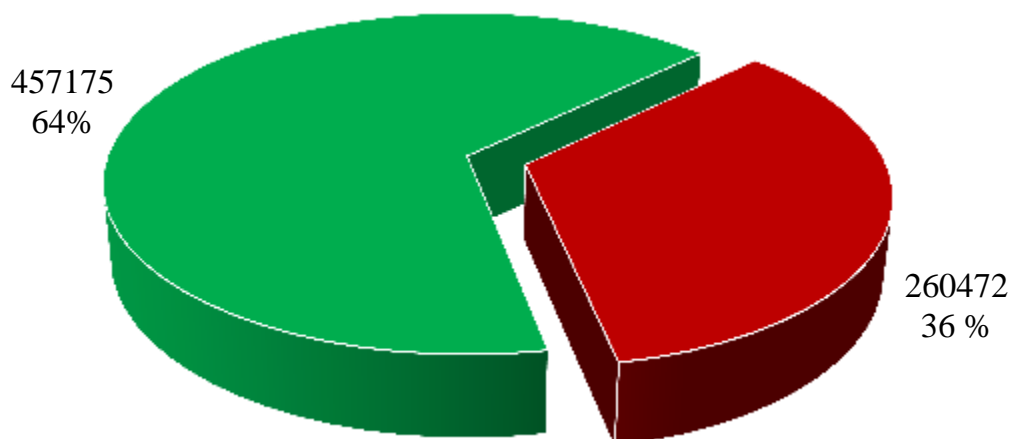

ИТОГИ работы системы обеспечения вызова экстренных оперативных служб по единому номеру «112» Калужской области в 2020 году

В период с 1 января по 31 декабря 2020 года по единому номеру «112» операторами системы-112 Калужской области был принят и обработан **717 647** вызовов (сообщений о происшествиях), что составляет **1 966** вызов в сутки.

Общее количество вызовов за указанный период представлено в таблице № 1.

Вызовы (сообщения) по единому номеру «112» имеет следующее соотношение:

- Вызовы, не требующие экстренного реагирования
- Вызовы экстренных оперативных и аварийных служб