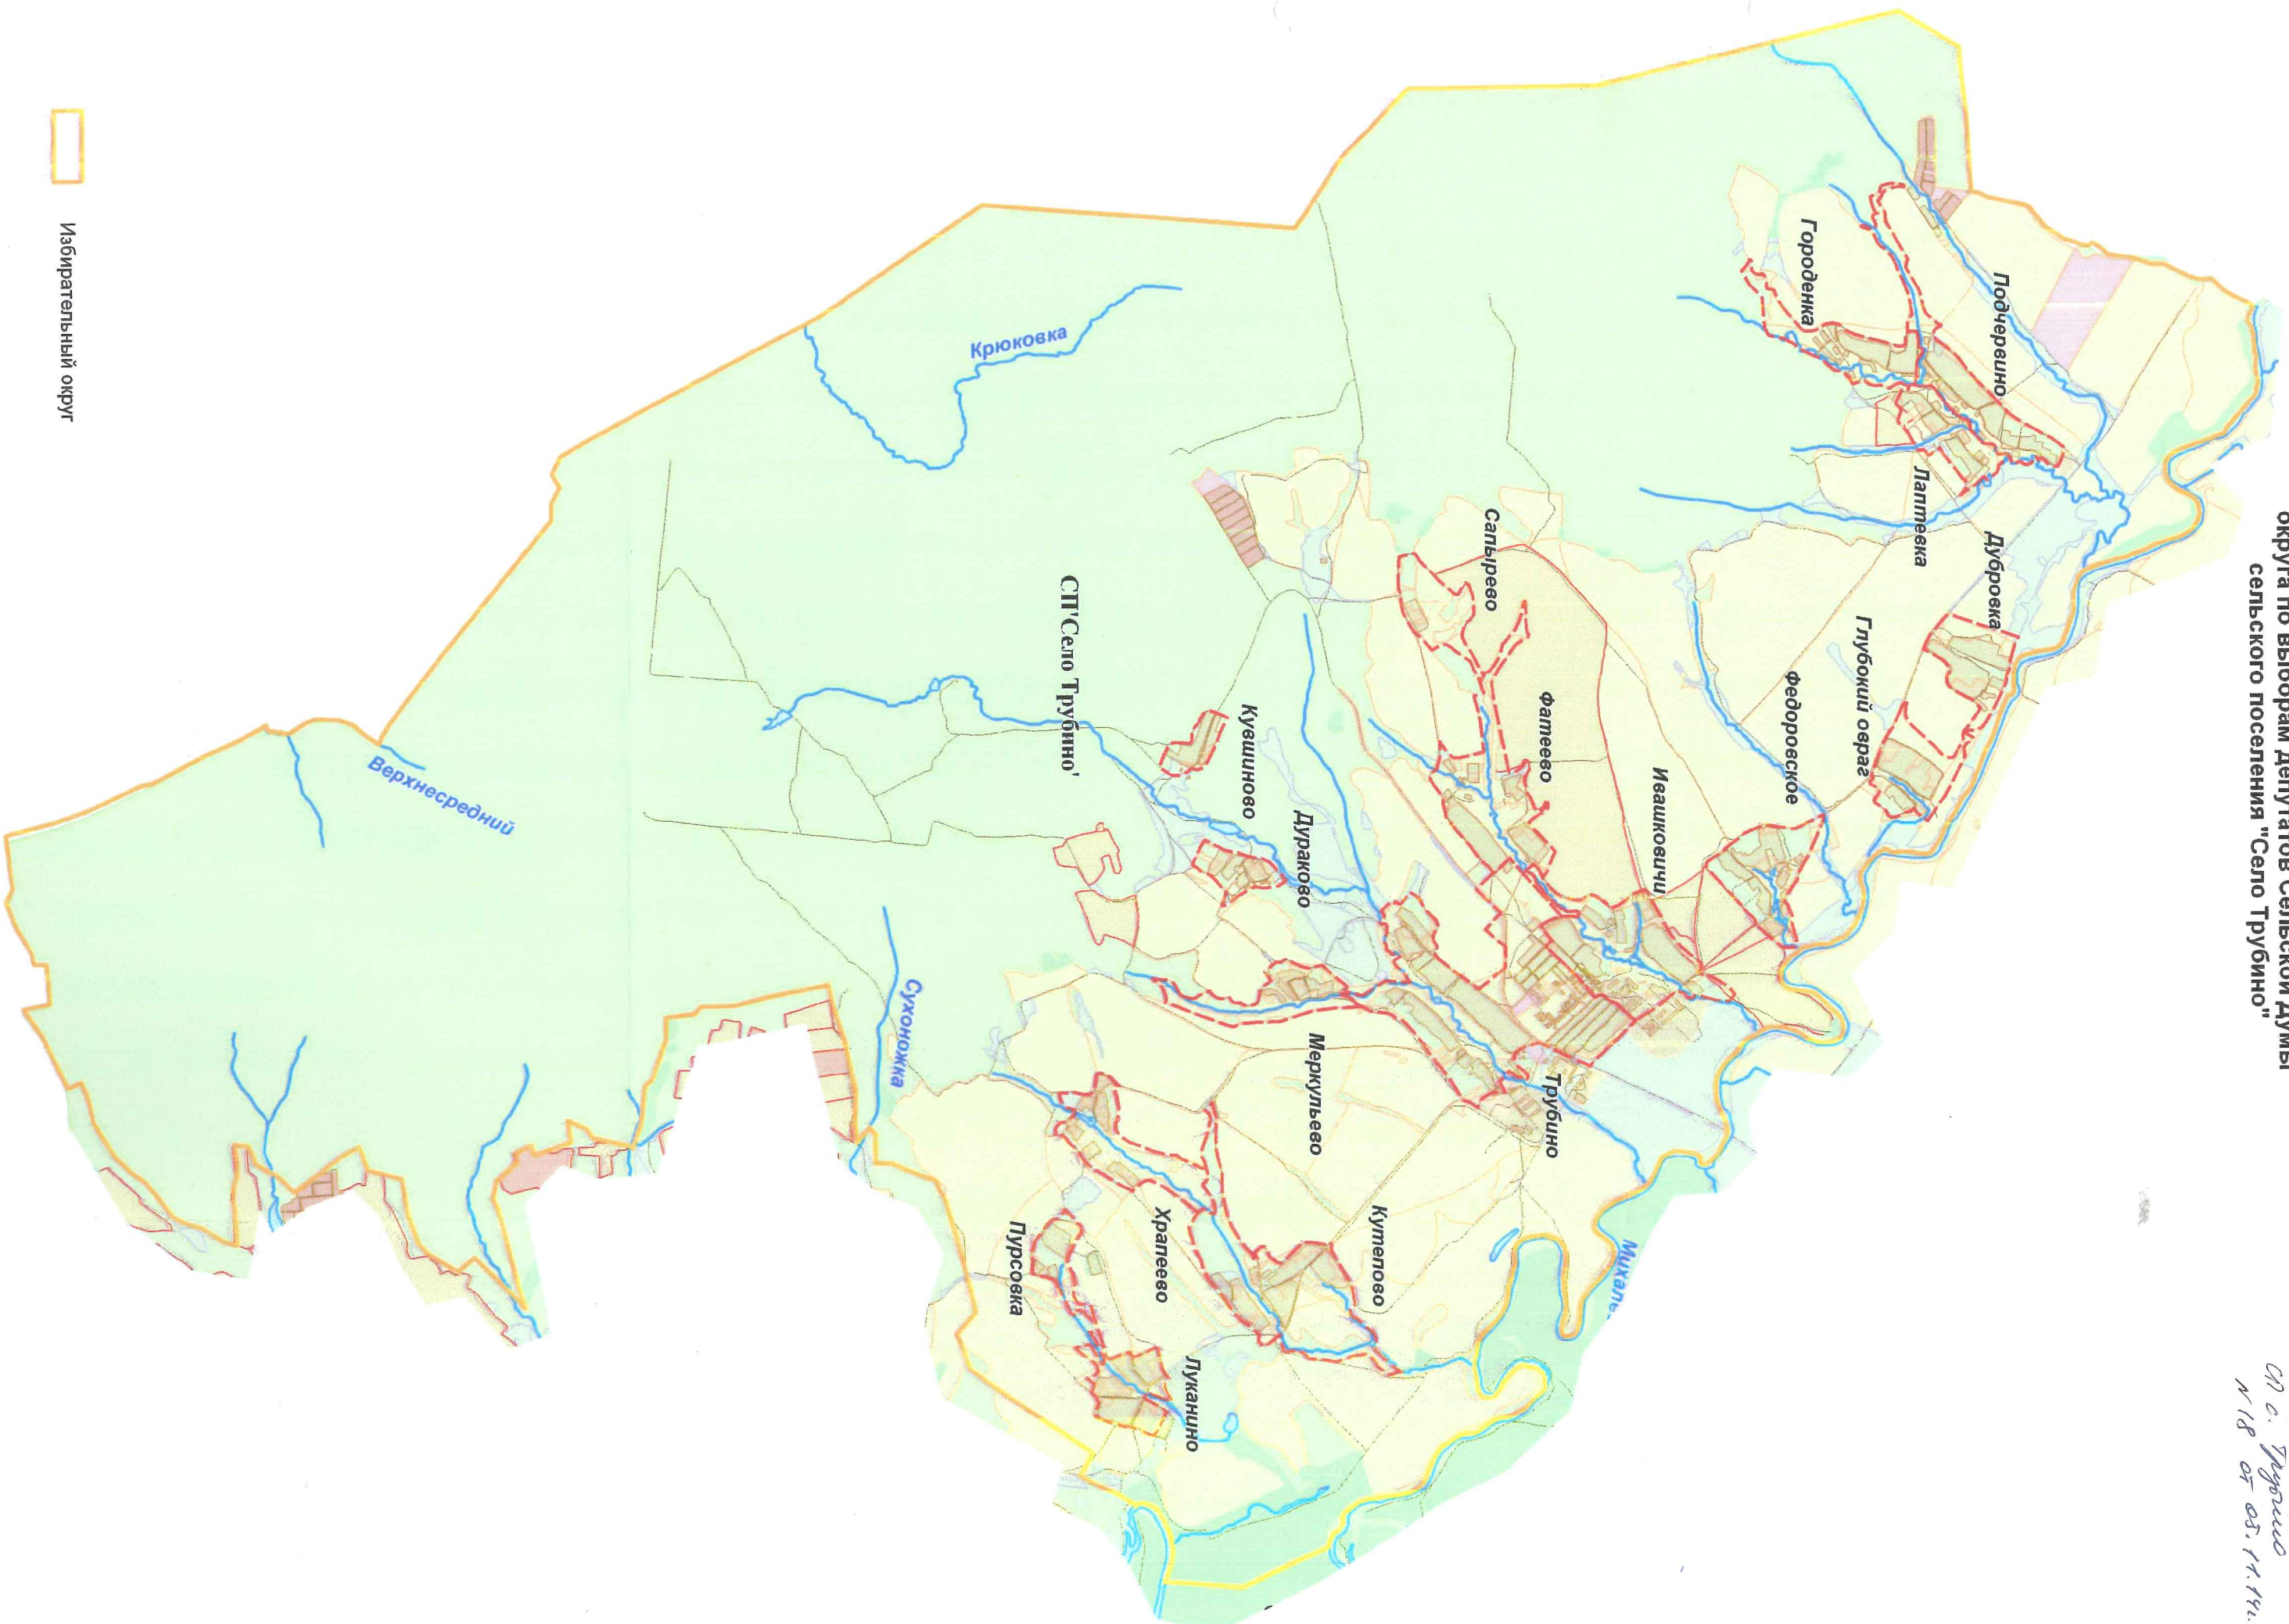

СХЕМА одного 7 - мандатного избирательного округа по выборам Депутатов Сельской Думы сельского поселения "Село Трубино"

Приложение № 2
к решению № 08
СД с. Трубино
№ 18 от 05.11.14г.

Избирательный округ