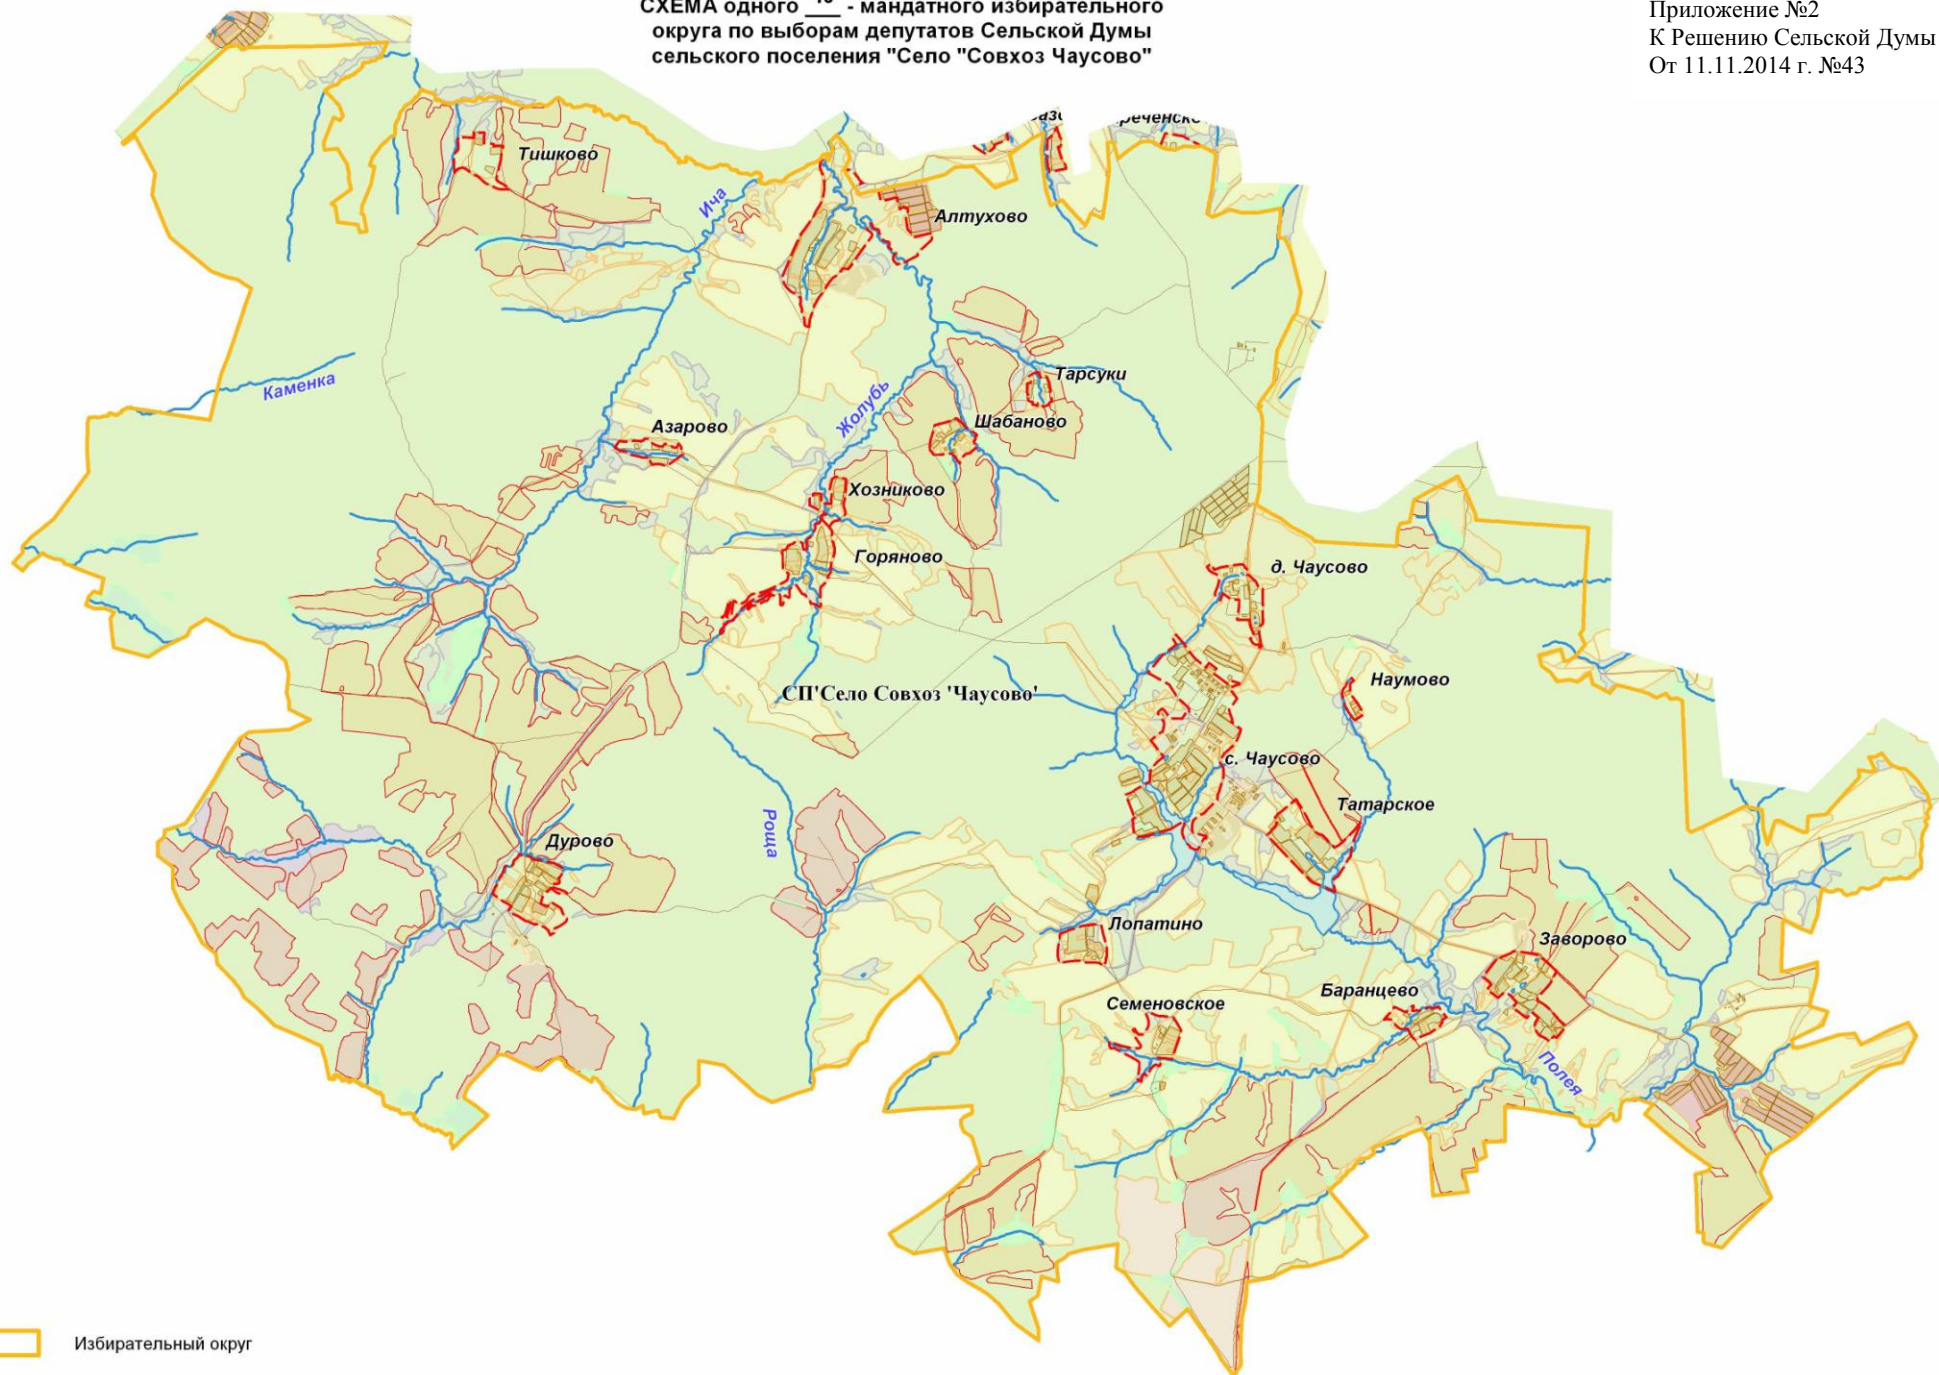

СХЕМА одного 10 - мандатного избирательного округа по выборам депутатов Сельской Думы сельского поселения "Село "Совхоз Чаусово"

Приложение №2
К Решению Сельской Думы
От 11.11.2014 г. №43

Избирательный округ