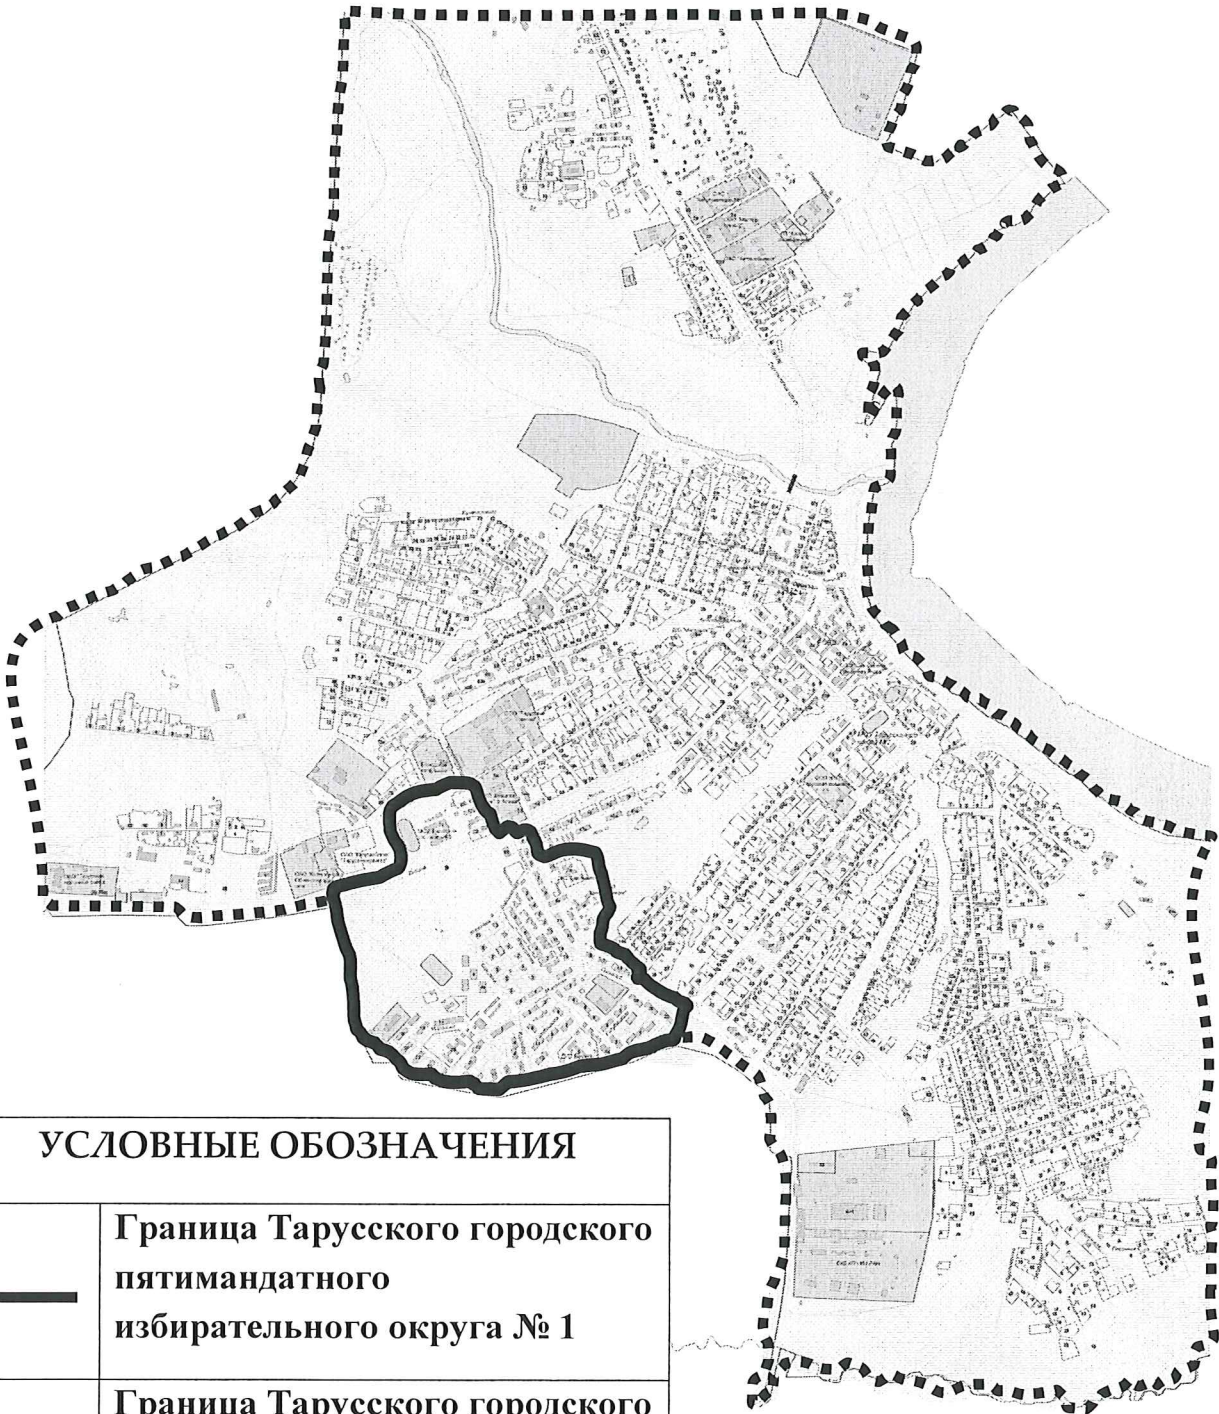

**ГРАФИЧЕСКОЕ ИЗОБРАЖЕНИЕ
СХЕМЫ ИЗБИРАТЕЛЬНЫХ ОКРУГОВ**
для проведения выборов депутатов Городской Думы
городского поселения «Город Таруса»

УСЛОВНЫЕ ОБОЗНАЧЕНИЯ

	Граница Тарусского городского пятимандатного избирательного округа № 1
	Граница Тарусского городского пятимандатного избирательного округа № 2