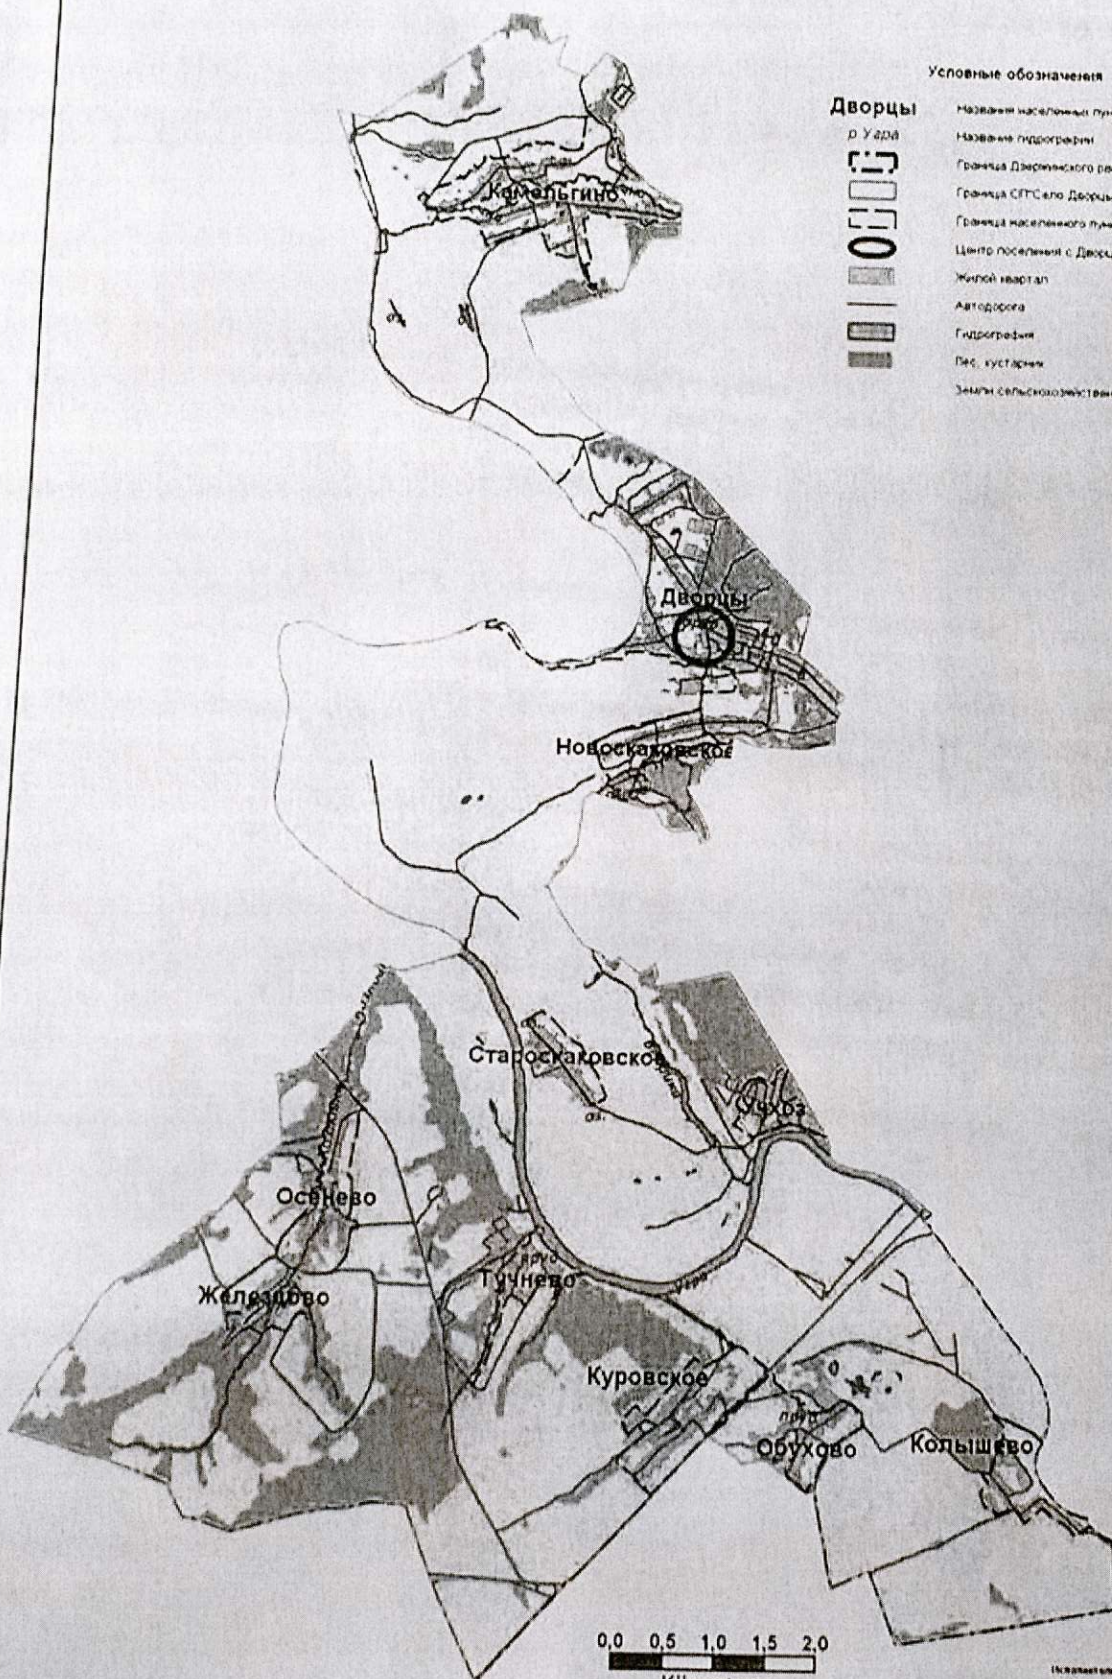

Сельское Поселение "Село Дворцы"
Дзержинский район
Калужская область

Условные обозначения

Дворцы
р. Угра

- Название населенного пункта
- Название гидрографии
- Граница Дзержинского района
- Граница СПС "Село Дворцы"
- Граница населенного пункта
- Центр поселения с Дворцы
- Жилые кварталы
- Автомобильная дорога
- Гидрография
- Лес, кустарник
- Земли сельскохозяйственного назначения