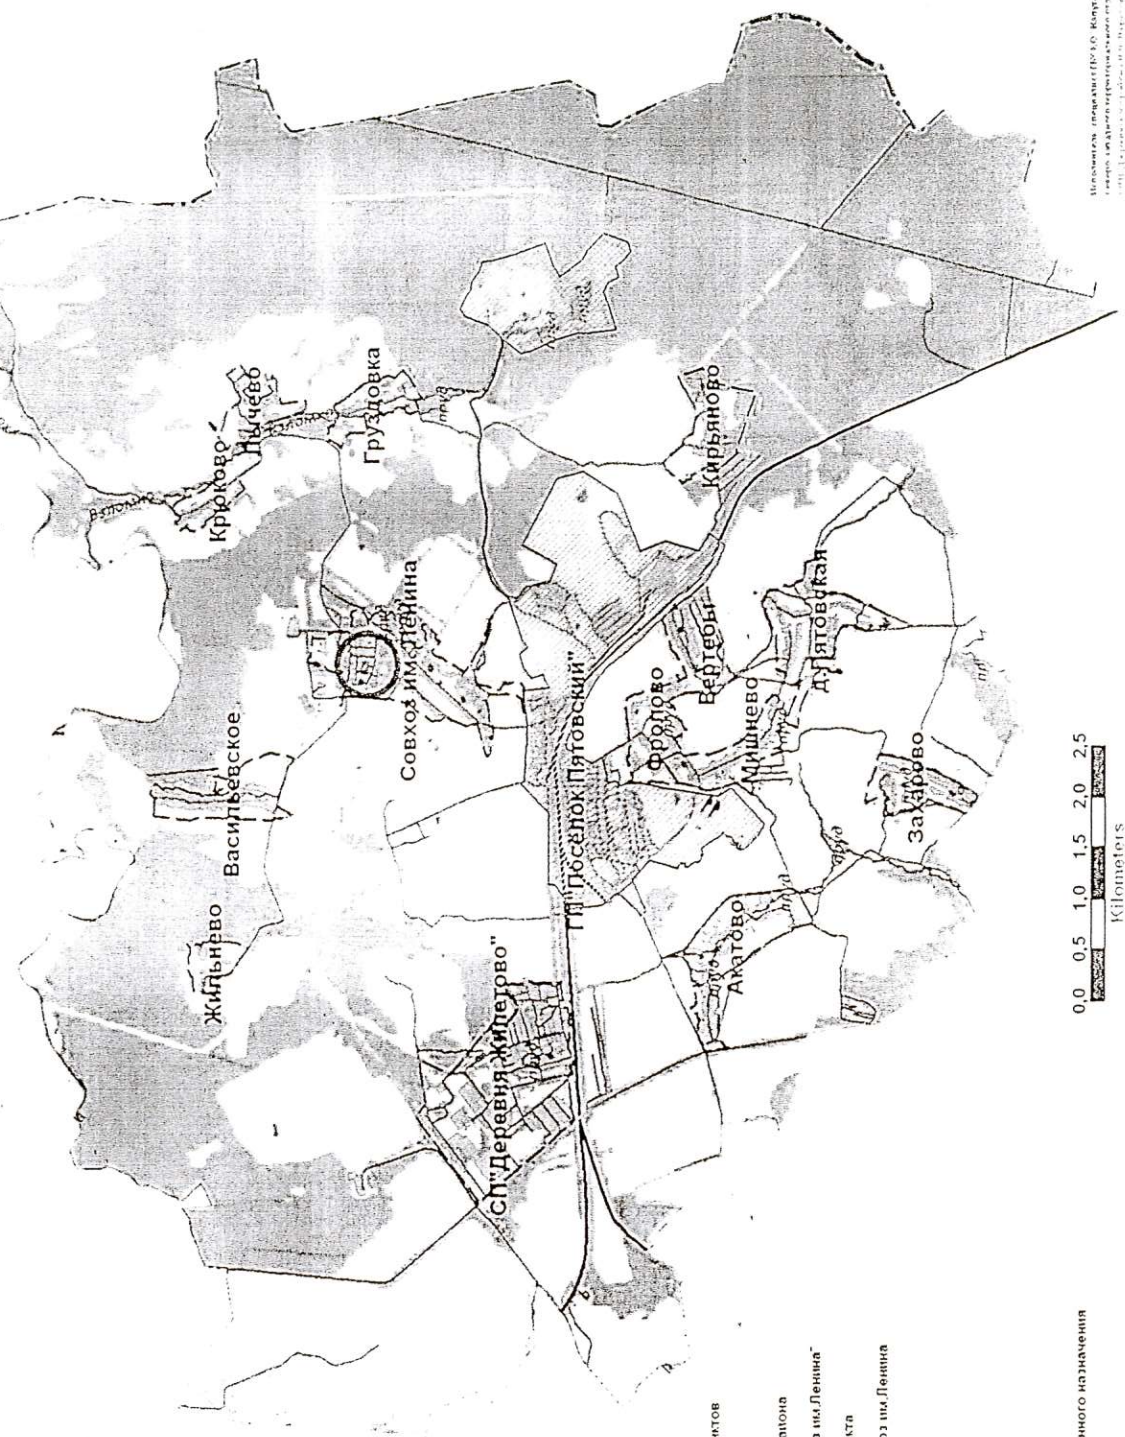

Временно исполняющий обязанности
главы сельского поселения «Село Совхоз им.Ленина»

Т.В.Авилкина

Приложение №1
к решению
территориальной избирательной комиссии
Дзержинского района
от 04.09.2024 № 194

СХЕМА
избирательных округов для проведения выборов
депутатов Сельской Думы сельского поселения
«Село Совхоз им.Ленина»

Условные обозначения

- Совхоз им. Ленина** (названия населённых пунктов)
- р. Вязьма* (название гидрографии)
- Граница Дзержинского района
- Граница СП "Село Совхоз им. Ленина"
- Граница населённого пункта
- Центр поселения с. Совхоз им. Ленина
- Жилон квартал
- Автодорога
- Железная дорога
- Гидрография
- Лес, кустарник
- Земли сельскохозяйственного назначения